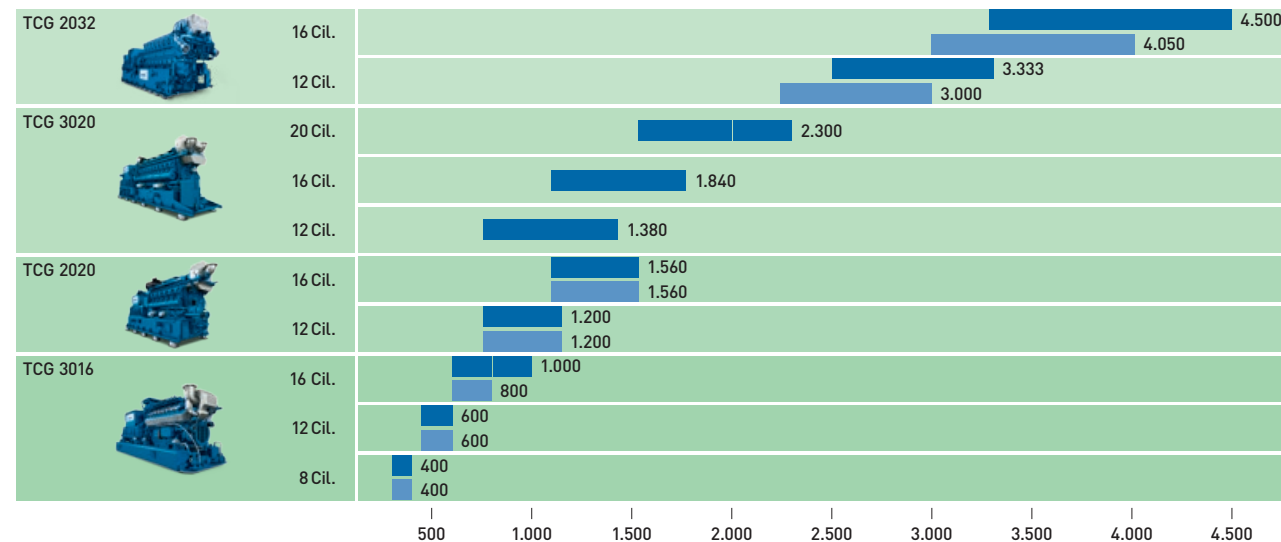

MWM DIGITALPOWER

150 años

Caterpillar

Fiabilidad

Eficiencia

Experiencia

Motogeneradores MWM.

Eficiencia con un bajo mantenimiento y una alta disponibilidad.

La cartera de productos de MWM abarca motores a gas y generadores eléctricos en el ámbito de los 400 kW_{el} hasta los 4.500 kW_{el}. Se pueden construir plantas de 100.000 o más kW_{el}.

Los motores a gas pueden funcionar con distintos tipos de gases como, por ejemplo, gas natural, biogás, gas de depuradoras, gas de vertederos, grisú, gas de lutita y con aditivos de hidrógeno. Están dimensionados para una máxima eficiencia eléctrica y térmica, bajos costes de explotación y servicio técnico, así como una alta fiabilidad y disponibilidad. Por ello alcanzan niveles de eficiencia superiores al 90 por ciento.

Programa de productos

La cartera de productos de MWM abarca motores a gas y generadores eléctricos en el ámbito de los 400 kW_{el} hasta los 4.500 kW_{el}. Se pueden construir plantas de 100.000 o más kW_{el}.