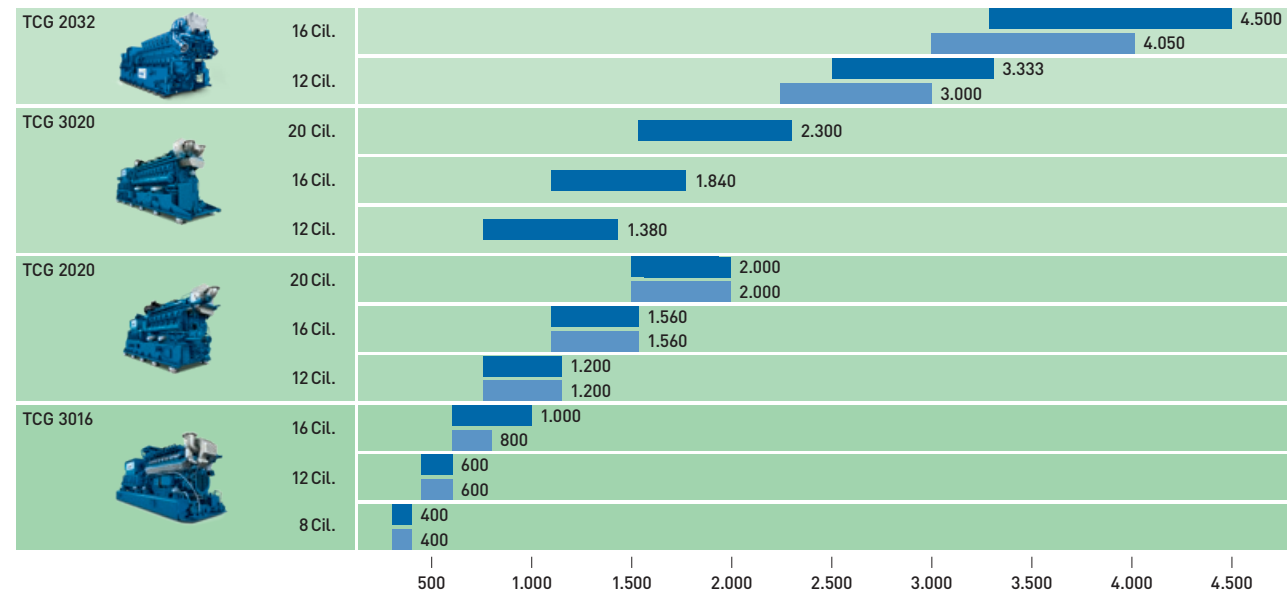

Motogeneradores MWM.

Eficiencia con un bajo mantenimiento y una alta disponibilidad.

La cartera de productos de MWM abarca motores a gas y generadores eléctricos en el ámbito de los 400 kW_{el} hasta los 4.500 kW_{el}. Se pueden construir plantas de 100.000 o más kW_{el}.

Los motores a gas pueden funcionar con distintos tipos de gases como, por ejemplo, gas natural, biogás, gas de depuradoras, gas de vertederos, grisú, gas de lutita y con aditivos de hidrógeno. Están dimensionados para una máxima eficiencia eléctrica y térmica, bajos costes de explotación y servicio técnico, así como una alta fiabilidad y disponibilidad. Por ello alcanzan niveles de eficiencia superiores al 90 por ciento.

Programa de productos

La cartera de productos de MWM abarca motores a gas y generadores eléctricos en el ámbito de los 400 kW_{el} hasta los 4.500 kW_{el}. Se pueden construir plantas de 100.000 o más kW_{el}.

Potencia de los generadores en kW_{el}

50 Hz
60 Hz

Todo de un único proveedor para una máxima eficiencia.

Con las soluciones MWM en contenedores tendrá todo bajo un mismo techo y específicamente ajustado a sus necesidades. Le ayudamos en la planificación, la configuración y el montaje de instalaciones completas. Para optimizar sus beneficios económicos, las soluciones en contenedor pueden adaptarse a requisitos individuales gracias a las soluciones digitales, como un análisis de datos seguro y altamente desarrollado.